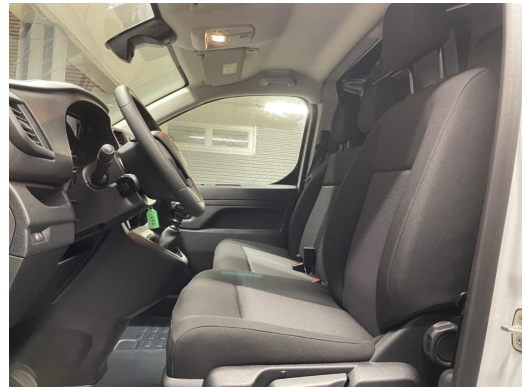

Weller Geisinger Straße

Angebotsnummer: 2801617

Ausdruck vom: 27.04.2024

weller AUTOMOBILE

FIAT