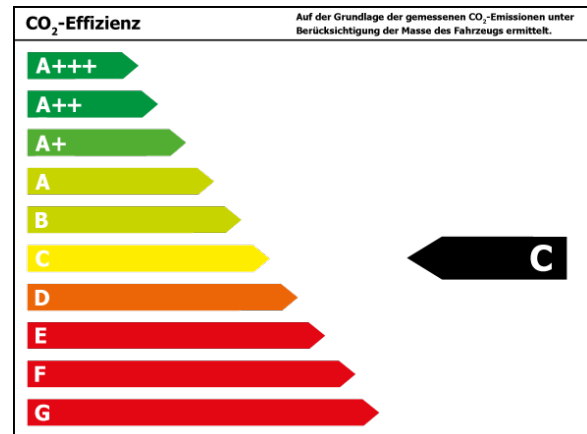

Weller Geisinger Straße

Angebotsnummer: 2801617

Ausdruck vom: 27.04.2024

Fiat Scudo Kastenwagen L2 Rückfahrkamera Einparkhilfe Holzboden

weller AUTOMOBILE

FIAT

Preis:	29.980,- €
Zustand:	Vorführfahrzeug
Karosserie:	Lieferwagen
Leistung:	88 kW (120 PS)
Kraftstoff:	Diesel
Getriebe:	Schaltgetriebe
Kilometerstand:	3000
Vorbesitzer:	1
Außenfarbe:	Weiss
Polsterung:	Stoff
Türen:	4
Erstzulassung:	10 . 2023
Umweltplakette:	 Euro6d
Energieeffizienz:	C

Verbrauch

Verbrauch und Emissionen (WLTP) *

Langsam* :	7,4 l/100 km
Mittel* :	5,9 l/100 km
Schnell* :	5,7 l/100 km
Sehr schnell* :	7,5 l/100 km
Kombiniert* :	6,6 l/100 km
CO2-Emission* :	173 g/km

*Weitere Informationen zum offiziellen Kraftstoffverbrauch und den offiziellen spezifischen CO₂-Emissionen neuer Personenkraftwagen können dem 'Leitfaden über den Kraftstoffverbrauch, die CO₂-Emissionen und den Stromverbrauch neuer Personenkraftwagen' entnommen werden, der an allen Verkaufsstellen und bei 'Deutsche Automobil Treuhand GmbH' unter www.dat.de unentgeltlich erhältlich ist.