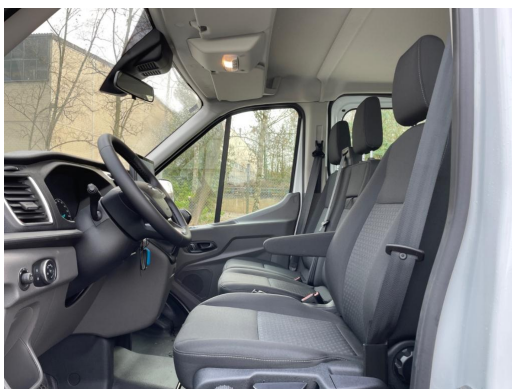

Weller Geisinger Straße
Angebotsnummer: CADY22

Ausdruck vom: 26.04.2024

weller AUTOMOBILE