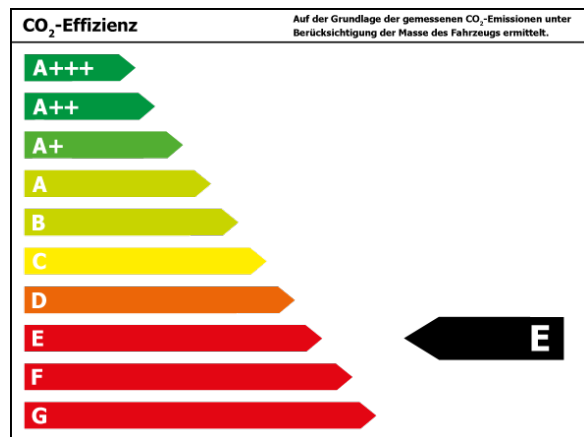

Bitte beachten Sie, dass bei allen Angaben zum
Fahrzeug Irrtümer und Änderungen vorbehalten
sind!

Verbrauch

Verbrauch und Emissionen (NEFZ) *

Innerorts* :	8,2 l/100 km
Ausserorts* :	7,7 l/100 km
Kombiniert* :	7,2 l/100 km
CO2-Emission* :	207,0 g/km

Verbrauch und Emissionen (WLTP) *

Langsam* :	8,2 l/100 km
Mittel* :	7,2 l/100 km
Schnell* :	6,8 l/100 km
Sehr schnell* :	9,0 l/100 km
Kombiniert* :	7,9 l/100 km
CO2-Emission* :	207 g/km

*Weitere Informationen zum offiziellen Kraftstoffverbrauch und den offiziellen spezifischen CO₂-Emissionen neuer Personenkraftwagen können dem 'Leitfaden über den Kraftstoffverbrauch, die CO₂-Emissionen und den Stromverbrauch neuer Personenkraftwagen' entnommen werden, der an allen Verkaufsstellen und bei 'Deutsche Automobil Treuhand GmbH' unter www.dat.de unentgeltlich erhältlich ist.